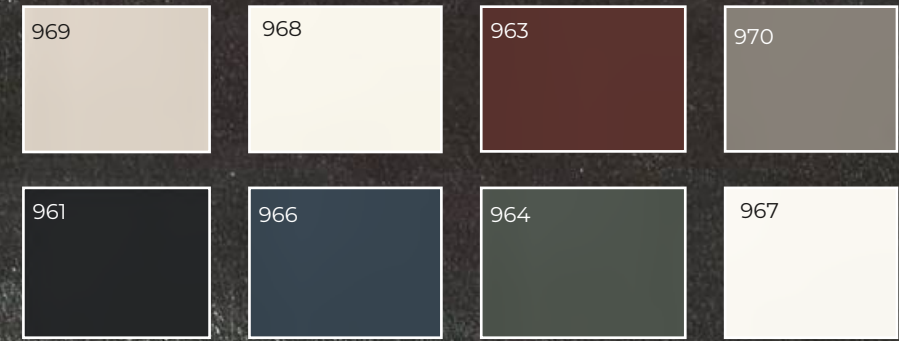

INDIVIDUELL PLANBAR

culineo®
Aus Liebe zur Küche

BEKO
Kühlschrank
BSSA210K4SN
(EEK E)*2
A ↑ G E

ALLES INKLUSIVE

- AIRFORCE Wandhaube F5360S4BK (EEK A)*1
- BEKO Glaskeramik-Kochfeld EB974IXHL
- BEKO Backofen BBIM173N0BMPE (EEK A+)*1
- BEKO Kühlschrank BSSA210K4SN (EEK E)*2

CULINEO-KÜCHE "945"

- Front Lacklaminat sand ultramatt mit Anti-Fingerprint-Beschichtung, Korpus sand, Arbeitsplatten Granit schwarz geflammt Nachbildung, Nischenverkleidung im Dekor Stripewood light
- inkl. hochwertiger E-Geräte und Einbauspüle
- Maße ca. 350x340x185 cm

Neue Oberflächen & Farben für den modernen Küchen-Look

Wer eine puristische Optik schätzt, darf sich von unseren hochwertigen Oberflächen begeistern lassen. Ein ultramatter Look wirkt nicht nur fantastisch, sondern überzeugt auch mit praktischen Anti-Fingerprint-Eigenschaften. Das heißt: weniger lästige Fingerabdrücke, denn die angesagten Fronten sind mit einer innovativen Oberflächen-Beschichtung veredelt.

Jetzt Beratungs-Termin vereinbaren unter:
03695 600818

~~14.010,-~~ Ohne Deko **-50%**
6.999,-

INDIVIDUELL PLANBAR

Constructa
Kühlschrank
CK13INSE0
(EEK E)*2
A ↑ G E

~~11.870,-~~ Ohne Deko **-49%**
5.999,-

ALLES INKLUSIVE

- Constructa Wandhaube CD688866 (EEK A)*1
- Constructa Glaskeramik-Kochfeld CA321255
- Constructa Backofen CFIM00050 (EEK A)*1
- Constructa Kühlschrank CK13INSE0 (EEK E)*2

CULINEO-KÜCHE "615"

- Front taupegrau, Nischenverkleidung, Arbeitsplatte und Regalnische Marmor Venato Nero Nachbildung
- inkl. hochwertiger E-Geräte und Einbauspüle
- Maße ca. 368x215 cm

culineo®
Aus Liebe zur Küche

INDIVIDUELL PLANBAR

culineo®
Aus Liebe zur Küche

AEG
Kühlschrank
NKSS0101ES
(EEK E)*2
A ↑ G E

ALLES INKLUSIVE